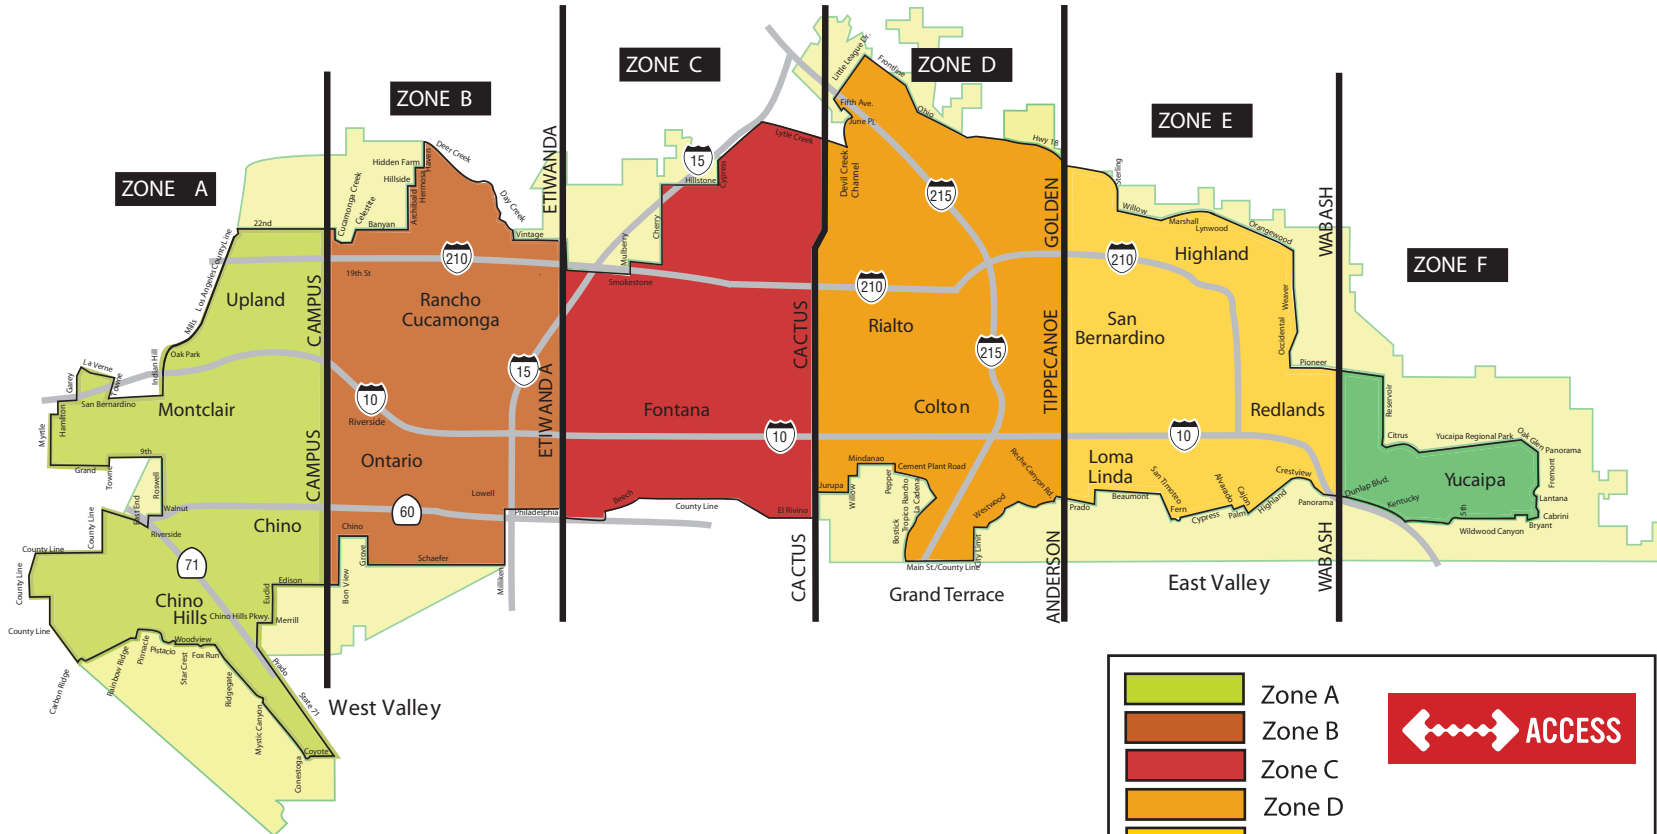

Access Zones

tenga Access a las zonas

Reservations & Information/ Reservations y información
East Valley/valle del este.....1-909-383-1680
West Valley/valle del oeste.....1-800-990-2404
TDD.....1-800-990-2405

	Zone A	
	Zone B	
	Zone C	
	Zone D	
	Zone E	
	Zone F	
	Boundary extension to city limits, extra fee applies <i>extensión del límite a los límites de ciudad, el honorario adicional se aplica</i>	